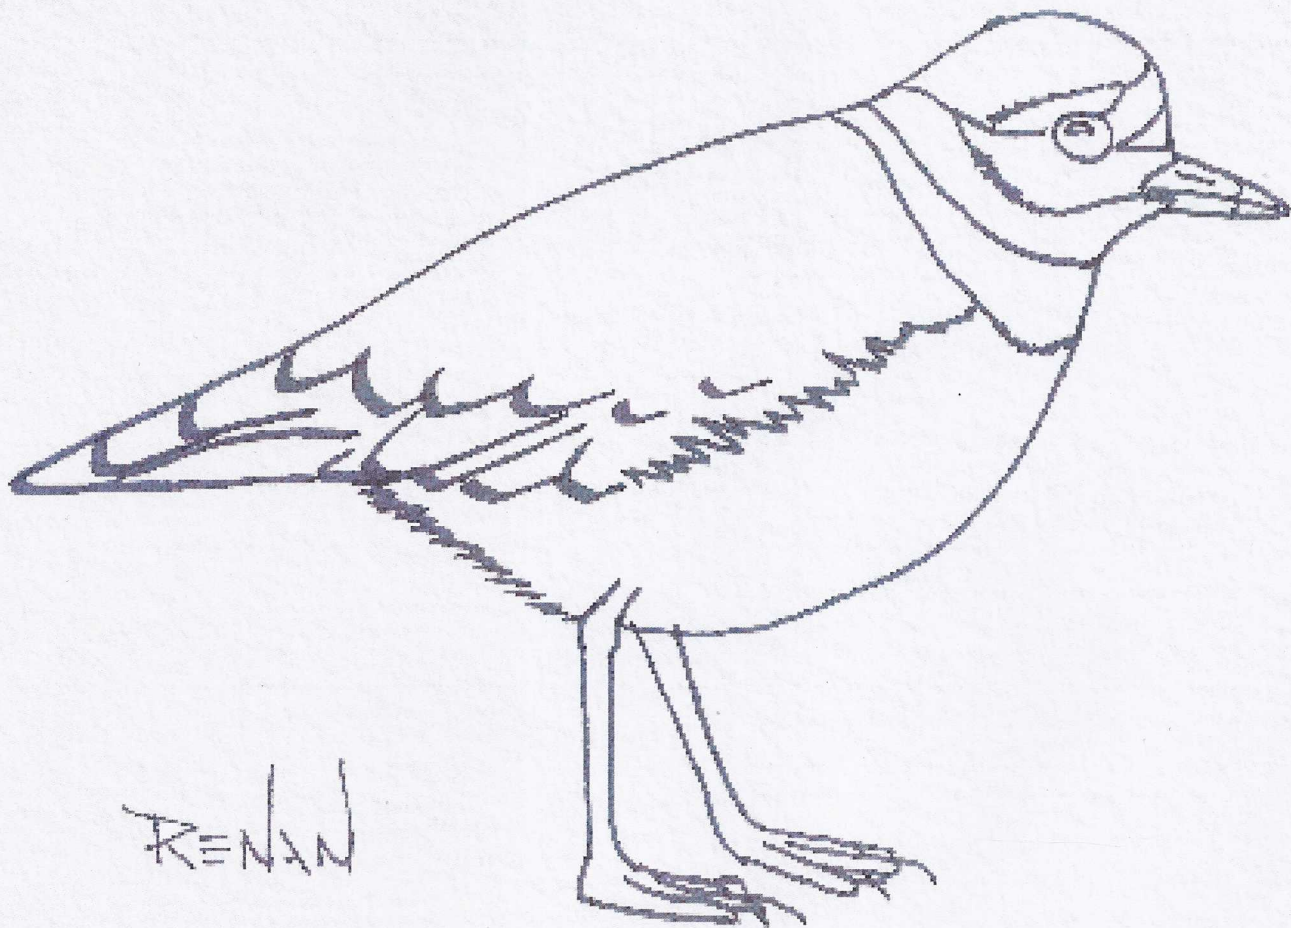

# Grand Le Gravelot

- pattes orange,
- bec orange à pointe noire,
- dos brun-gris,
- front et sourcils blancs,
- haut du front noir,
- gorge blanche et collier noir,
- poitrine et bas ventre blanc.

À toi de colorier...

RENAN